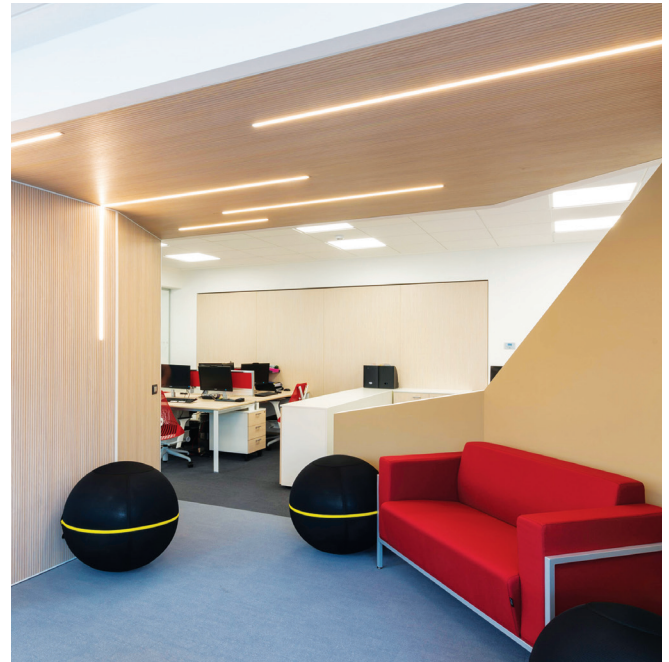

LUMINOSITÀ
E GIOCHI DI COLORE

COMUNICAZIONE E PRIVACY

Uno spazio riservato e flessibile che interrompe la ripetitività delle postazioni operative in open space per creare “oasi” lavorative dal sapore domestico. In questo modo DM interpreta l’evoluzione del lavoro: favorendo comunicazione, privacy e comfort acustico.

PUREZZA E BENESSERE

OPEN SPACE
E DESK SHARING

LUCE
E SEMPLICITÀ

DUALITÀ: L'ARMONIA
DEI CONTRASTI

SMART OFFICE

Smart office con soluzioni integrate per spazi volti alla collaborazione e alla comunicazione tra i dipendenti. Ambienti di lavoro e zone lounge progettati per favorire il benessere e migliorare il clima aziendale. Nuovi spazi di lavoro progettati per offrire la possibilità di fare smart working in un ambiente adatto, flessibile e confortevole.

14
11 MAY

COMFORT E BENESSERE

Abolizione delle gerarchie degli spazi per favorire la condivisione e la contaminazione di idee.

FAVORIRE
IL PENSIERO CREATIVO

TRANQUILLITÀ
E PULIZIA
DELLE LINEE

DESIGN, INNOVAZIONE E PRATICITÀ